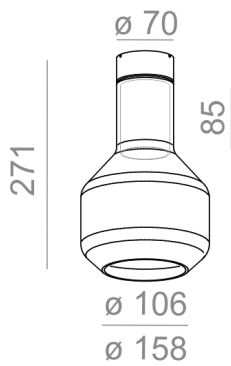

Źródło światła: Standard

Nie zawiera źródła światła.

TR - klosz transparentny, romb. SR - klosz dymiony, romb. .

DOSTĘPNE WYKOŃCZENIA:

MAT

DOSTĘPNE WYKOŃCZENIA OPRAWY:

MAT

alu mat	-01	czarny mat	-02
biały mat	-03	antracyt struktura	-18
złoty struktura	-19	szary	-16
miedź	-17		

Tolerancja wymiarowa $\pm 1\text{mm}$

Gwarancja: 2 lata

Podane wymiary oraz informacje techniczne mają jedynie charakter informacyjny. Rzeczywiste dane mogą się nieznacznie różnić ze względu na proces produkcyjny. Aquaform zastrzega sobie prawo do zmiany przedstawianych materiałów i parametrów technicznych produktów bez wcześniejszego powiadomienia. Na zdjęciach pokazane jest poglądowe przedstawienie produktów oraz kolorów. Wykończenie, kolor oraz wygląd optyki zależne są od dokonanego wyboru oprawy i mogą być inne niż przedstawione na zdjęciu.