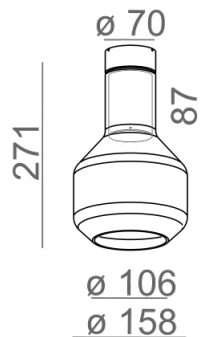

Ostatnia aktualizacja 2022-01-17 09:21. Szczegóły dotyczące oprawy dostępne pod adresem <https://www.aqform.com/pl/MG1024>

MODERN GLASS Barrel E27 natynkowy

MODERN GLASS Barrel E27 surface

Kategoria: oprawy natynkowe

Moc: 50W (LED)

Źródło światła: Standard

Nie zawiera źródeła światła.

TP - klosz transparentny, gładki. SP - klosz dymiony gładki. WP - klosz biały gładki.

Tolerancja wymiarowa ± 1 mm

Gwarancja: 2 lata

DOSTĘPNE WYKOŃCZENIA:

STRUKTURA DODATKOWE

DOSTĘPNE WYKOŃCZENIA OPRAWY:

STRUKTURA

czarny struktura	-12	biały struktura	-13
złoty struktura	-19		

DODATKOWE

szary	-16	miedź	-17

Podane wymiary oraz informacje techniczne mają jedynie charakter informacyjny. Rzeczywiste dane mogą się nieznacznie różnić ze względu na proces produkcyjny. Aquaform zastrzega sobie prawo do zmiany przedstawianych materiałów i parametrów technicznych produktów bez wcześniejszego powiadomienia. Na zdjęciach pokazane jest poglądowe przedstawienie produktów oraz kolorów. Wykończenie, kolor oraz wygląd optyki zależne są od dokonanego wyboru oprawy i mogą być inne niż przedstawione na zdjęciu.