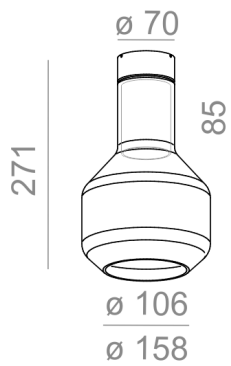

Ostatnia aktualizacja 2019-01-15 23:55. Szczegóły dotyczące oprawy dostępne pod adresem <https://www.aqform.com/pl/MG1024>

MODERN GLASS Barrel E27 natynkowy

MODERN GLASS Barrel E27 surface

Kategoria: oprawy natynkowe

Źródło światła: Standard

Nie zawiera źródła światła.

TP - klosz transparentny, gładki. SP - klosz dymiony gładki.

DOSTĘPNE WYKOŃCZENIA:

MAT

DOSTĘPNE WYKOŃCZENIA OPRAWY:

MAT

alu mat	-01	czarny mat	-02
biały mat	-03	antracyt struktura	-18
złoty struktura	-19	szary	-16
miedź	-17		

Tolerancja wymiarowa $\pm 1\text{mm}$

Gwarancja: 2 lata

Podane wymiary oraz informacje techniczne mają jedynie charakter informacyjny. Rzeczywiste dane mogą się nieznacznie różnić ze względu na proces produkcyjny. Aquaform zastrzega sobie prawo do zmiany przedstawianych materiałów i parametrów technicznych produktów bez wcześniejszego powiadomienia. Na zdjęciach pokazane jest poglądowe przedstawienie produktów oraz kolorów. Wykończenie, kolor oraz wygląd optyki zależne są od dokonanego wyboru oprawy i mogą być inne niż przedstawione na zdjęciu.