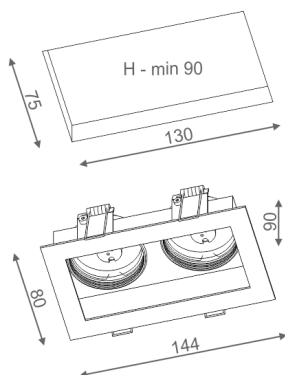

MINISQUARE x2 wpuszczany

MINISQUARE x2 recessed

Kategoria: oprawy wpuszczane

Moc: 2x 35W (2x LED 8W)

Źródło światła: MR16, 12V

Oprawka: GU5.3

Ściemnianie w opcji: Phase-Control

Nie zawiera źródeł światła.

Wymaga dodatkowo transformatora.

DOSTĘPNE WYKOŃCZENIA:

MAT

MINISQUARE x2 Phase-Control wpuszczany

30212-0000-T8-PH-xx

-xx oznacza kod wykończenia z tabeli poniżej.

DOSTĘPNE WYKOŃCZENIA OPRAWY:

MAT

alu mat	-01	czarny mat	-02
biały mat	-03	antracyt struktura	-18
złoty struktura	-19	szary	-16
miedź	-17		

Tolerancja wymiarowa ± 1 mm

Gwarancja: 2 lata

Podane wymiary oraz informacje techniczne mają jedynie charakter informacyjny. Rzeczywiste dane mogą się nieznacznie różnić ze względu na proces produkcyjny. Aquaform zastrzega sobie prawo do zmiany przedstawianych materiałów i parametrów technicznych produktów bez wcześniejszego powiadomienia. Na zdjęciach pokazane jest poglądowe przedstawienie produktów oraz kolorów. Wykończenie, kolor oraz wygląd optyki zależne są od dokonanego wyboru oprawy i mogą być inne niż przedstawione na zdjęciu.