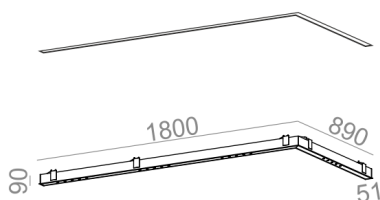

MIESZANY

mieszany	-06