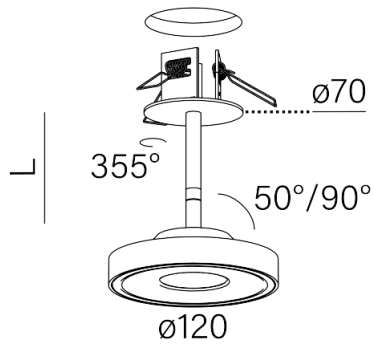

Ostatnia aktualizacja 2022-11-28 12:42. Szczegóły dotyczące oprawy dostępne pod adresem <https://www.aqform.com/pl/KA0611>

Tolerancja wymiarowa ± 1mm

Gwarancja: 5 lat

KARI LED G/K reflektor

KARI LED G/K spot

Ten produkt zawiera źródło światła o klasie efektywności energetycznej D.

DOSTĘPNE WYKOŃCZENIA:

MIESZANY STRUKTURA DODATKOWE ZIELONO-ZŁOTY

DOSTĘPNE WERSJE:

M927	medium power - średnia moc	2700K	CRI>90
M930	medium power - średnia moc	3000K	CRI>90
M940	medium power - średnia moc	4000K	CRI>90

DOSTĘPNE DŁUGOŚCI:

11 cm

17 cm

DOSTĘPNE WYKOŃCZENIA OPRAWY:

MIESZANY

mieszany -06

STRUKTURA

czarny struktura -12 biały struktura -13

złoty struktura -19 czarno-biały -46

DODATKOWE

szary -16 miedź -17

ZIELONO-ZŁOTY

zielono-złoty -81

Podane wymiary oraz informacje techniczne mają jedynie charakter informacyjny. Rzeczywiste dane mogą się nieznacznie różnić ze względu na proces produkcyjny. Aquaform zastrzega sobie prawo do zmiany przedstawianych materiałów i parametrów technicznych produktów bez wcześniejszego powiadomienia. Na zdjęciach pokazane jest poglądowe przedstawienie produktów oraz kolorów. Wykończenie, kolor oraz wygląd optyki zależne są od dokonanego wyboru oprawy i mogą być inne niż przedstawione na zdjęciu.