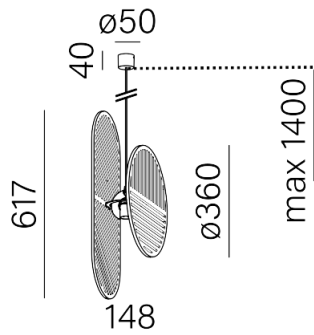

Ostatnia aktualizacja 2022-05-11 14:04. Szczegóły dotyczące oprawy dostępne pod adresem <https://www.aqform.com/pl/IK0025>

IKI E27 zwieszana

IKI E27 suspended

Kategoria: oprawy zwieszane

Moc: 15W

Źródło światła: Standard

Ściemnianie w standardzie: Phase-Control

Nie zawiera źródła światła.

Tolerancja wymiarowa $\pm 1\text{mm}$

Gwarancja: 2 lata

DOSTĘPNE WYKOŃCZENIA:

MIESZANY

IKI E27 Phase-Control zwieszany + popielaty panel

59871-0000-U8-PH-xx

panel

Podane wymiary oraz informacje techniczne mają jedynie charakter informacyjny. Rzeczywiste dane mogą się nieznacznie różnić ze względu na proces produkcyjny. Aquaform zastrzega sobie prawo do zmiany przedstawianych materiałów i parametrów technicznych produktów bez wcześniejszego powiadomienia. Na zdjęciach pokazane jest poglądowe przedstawienie produktów oraz kolorów. Wykończenie, kolor oraz wygląd optyki zależne są od dokonanego wyboru oprawy i mogą być inne niż przedstawione na zdjęciu.