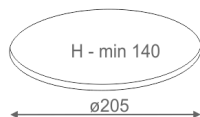

Tolerancja wymiarowa ± 1 mm