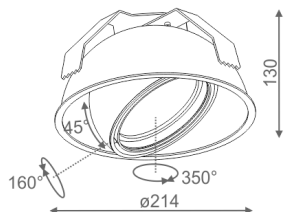

Tolerancja wymiarowa ± 1 mm