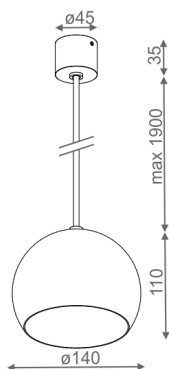

GLOB simple zwieszany

GLOB simple suspended

Kategoria: oprawy zwieszane

Moc: 40W (LED 6W)

Źródło światła: Standard

Ściemnianie w standardzie: Phase-Control

Nie zawiera źródeła światła.

Nie wymaga transformatora.

DOSTĘPNE WYKOŃCZENIA:

MAT MIESZANY POŁYSK

Tolerancja wymiarowa $\pm 1\text{mm}$

GLOB simple Phase-Control zwieszany

50120-0000-U8-PH-xx

-xx oznacza kod wykończenia z tabeli poniżej.

DOSTĘPNE WYKOŃCZENIA OPRAWY: