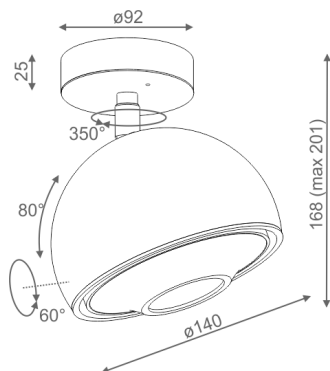

Tolerancja wymiarowa $\pm 1\text{mm}$

DOSTĘPNE WERSJE:

M927	medium power - średnia moc	2700K	CRI>90
M930	medium power - średnia moc	3000K	CRI>90
M940	medium power - średnia moc	4000K	CRI>90

DOSTĘPNE WYKOŃCZENIA OPRAWY:

MAT

alu mat	-01	czarny mat	-02
biały mat	-03	antracyt struktura	-18
złoty struktura	-19	szary	-16
miedź	-17		

MIESZANY

mieszany	-06		

POŁYSK

czarny połysk	-22	biały połysk	-23