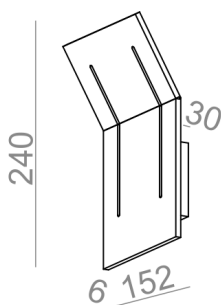

POŁYSK

czarny połysk	-22	biały połysk	-23

Tolerancja wymiarowa $\pm 1\text{mm}$