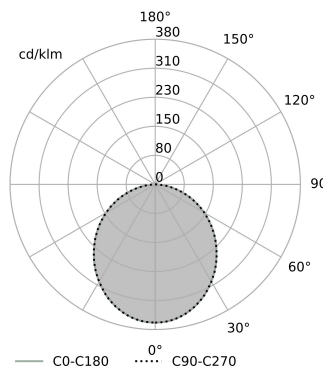

### Rysunek techniczny

### Zdjęcia poglądowe

### Krzywa światłości

#### WYMIARY

szerokość: 450mm

długość: 450mm

wysokość: 50mm