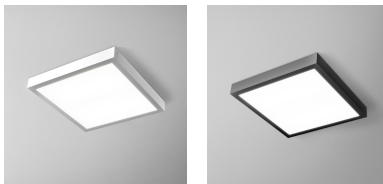

Rysunek techniczny

Zdjęcia poglądowe