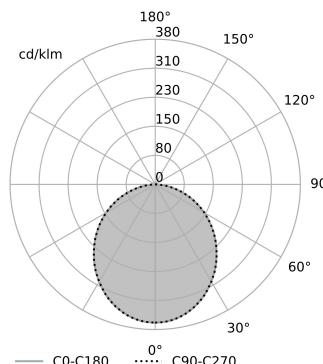

## Rysunek techniczny

## Krzywa światłości

### WYMIARY

szerokość: 450mm

długość: 450mm

wysokość: 50mm