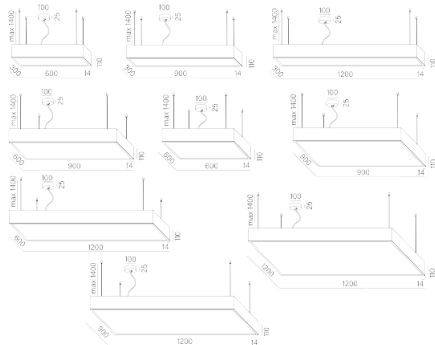

Ostatnia aktualizacja 2023-06-01 08:01. Szczegóły dotyczące oprawy dostępne pod adresem <https://www.aqform.com/pl/BS1215>

Tolerancja wymiarowa ± 1 mm

Gwarancja: 5 lat

BIG SIZE next square LED zwieszany

BIG SIZE next square LED suspended

Zawiera zasilacz.

Oprawy posiadają 4 zakresy mocy i strumienia świetlnego. Nie dotyczy wersji Tunable-White.

Ten produkt zawiera źródło światła o klasie efektywności energetycznej D.

DOSTĘPNE WYKOŃCZENIA:

STRUKTURA DODATKOWE

DOSTĘPNE WERSJE:

A930	adjustable - regulowana moc	3000K	CRI>90
A940	adjustable - regulowana moc	4000K	CRI>90
M962	medium power - średnia moc	2700-6500K	CRI>90

DOSTĘPNE WYMIARY:

30x60 cm
30x90 cm
30x120 cm
60x60 cm
60x90 cm
60x120 cm
90x90 cm
90x120 cm
120x120 cm

DOSTĘPNE WYKOŃCZENIA OPRAWY:

STRUKTURA

czarny struktura	-12	biały struktura	-13
złoty struktura	-19		

DODATKOWE

szary	-16	miedz	-17
-------	-----	-------	-----

Podane wymiary oraz informacje techniczne mają jedynie charakter informacyjny. Rzeczywiste dane mogą się nieznacznie różnić ze względu na proces produkcyjny. Aquaform zastrzega sobie prawo do zmiany przedstawianych materiałów i parametrów technicznych produktów bez wcześniejszego powiadomienia. Na zdjęciach pokazane jest poglądowe przedstawienie produktów oraz kolorów. Wykończenie, kolor oraz wygląd optyki zależne są od dokonanego wyboru oprawy i mogą być inne niż przedstawione na zdjęciu.