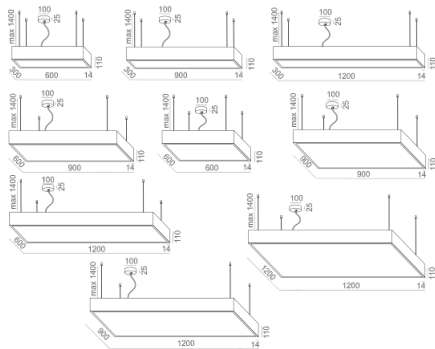

Ostatnia aktualizacja 2022-01-26 07:57. Szczegóły dotyczące oprawy dostępne pod adresem <https://www.aqform.com/pl/BS1215>

 Tolerancja wymiarowa  $\pm 1$ mm

Gwarancja: 5 lat

### BIG SIZE next square LED suspended

Kategoria: oprawy zwieszane

Moc: zależna od wersji

Źródło światła: LED, zintegrowane

Dostępna temperatura barwowa: 3000K/4000K

Ściemnianie w opcji: DALI, switchDIM, AQsmart

#### DOSTĘPNE WYMIARY:

30x60 cm
30x90 cm
30x120 cm
60x60 cm
60x90 cm
60x120 cm
90x90 cm
90x120 cm
120x120 cm