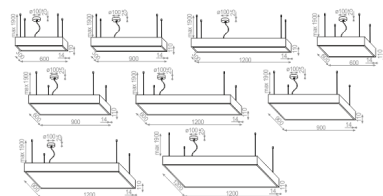

BIG SIZE next square LED zwieszany

BIG SIZE next square LED suspended

Kategoria: oprawy zwieszane

Moc: zależna od wersji

Źródło światła: LED, zintegrowane

Dostępna temperatura barwowa: 2700K/3000K/4000K

Ściemnianie w opcji: DALI, switchDIM, AQsmart

Zawiera zintegrowane źródło światła.

Zawiera zasilacz LED.

Oprawy posiadają 4 zakresy mocy i strumienia świetlnego. Nie dotyczy wersji Tunable-White

DOSTĘPNE WYKOŃCZENIA:

MAT

Tolerancja wymiarowa $\pm 1\text{mm}$

DOSTĘPNE WYMIARY:

30x60 cm
30x90 cm
30x120 cm
60x60 cm
60x90 cm
60x120 cm
90x90 cm
90x120 cm
120x120 cm

DOSTĘPNE WYKOŃCZENIA OPRAWY:

MAT			
alu mat	-01	czarny mat	-02
biały mat	-03	antracyt struktura	-18
złoty struktura	-19	szary	-16
miedź	-17		