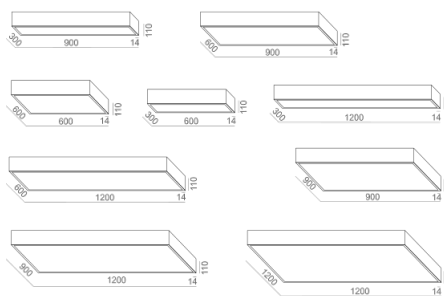

Ostatnia aktualizacja 2022-01-17 09:21. Szczegóły dotyczące oprawy dostępne pod adresem <https://www.aqform.com/pl/BS1214>

BIG SIZE next square LED natynkowy

BIG SIZE next square LED surface

Kategoria: oprawy natynkowe

DOSTĘPNE WYMIARY:

30x60 cm
30x90 cm
30x120 cm
60x60 cm
60x90 cm
60x120 cm
90x90 cm
90x120 cm
120x120 cm

DOSTĘPNE WYKOŃCZENIA OPRAWY:

STRUKTURA

czarny struktura	-12	biały struktura	-13
złoty struktura	-19		