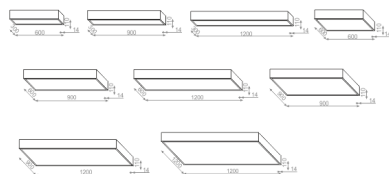

BIG SIZE next square LED natynkowy

BIG SIZE next square LED surface

Kategoria: oprawy natynkowe

Moc: zależna od wersji

Źródło światła: LED, zintegrowane

Dostępna temperatura barwowa: 2700K/3000K/4000K

Ściemnianie w opcji: DALI, switchDIM, AQsmart

Zawiera zintegrowane źródło światła.

Zawiera zasilacz LED.

Oprawy posiadają 4 zakresy mocy i strumienia świetlnego. Nie dotyczy wersji Tunable-White

DOSTĘPNE WYKOŃCZENIA:

MAT

DOSTĘPNE WERSJE:

A927	adjustable - regulowana moc	2700K	CRI>90
A930	adjustable - regulowana moc	3000K	CRI>90
A940	adjustable - regulowana moc	4000K	CRI>90
M962	medium power - średnia moc	2700-6500K	CRI>90

DOSTĘPNE WYMIARY:

30x30 cm
30x60 cm
30x90 cm
30x120 cm
60x60 cm
60x90 cm
60x120 cm
90x90 cm
90x120 cm
120x120 cm

Tolerancja wymiarowa ± 1 mm

DOSTĘPNE WYKOŃCZENIA OPRAWY:

MAT

alu mat	-01	czarny mat	-02
biały mat	-03	antracyt struktura	-18
złoty struktura	-19	szary	-16
miedź	-17		

Gwarancja: 5 lat

Podane wymiary oraz informacje techniczne mają jedynie charakter informacyjny. Rzeczywiste dane mogą się nieznacznie różnić ze względu na proces produkcyjny. Aquaform zastrzega sobie prawo do zmiany przedstawianych materiałów i parametrów technicznych produktów bez wcześniejszego powiadomienia. Na zdjęciach pokazane jest poglądowe przedstawienie produktów oraz kolorów. Wykończenie, kolor oraz wygląd optyki zależne są od dokonanego wyboru oprawy i mogą być inne niż przedstawione na zdjęciu.