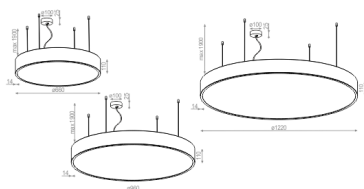

Zawiera zintegrowane źródło światła.

Zawiera zasilacz LED.

Oprawy posiadają 4 zakresy mocy i strumienia świetlnego. Nie dotyczy wersji Tunable-White

DOSTĘPNE WYKOŃCZENIA:

MAT

DOSTĘPNE WERSJE:

A927	adjustable - regulowana moc	2700K	CRI>90
A930	adjustable - regulowana moc	3000K	CRI>90
A940	adjustable - regulowana moc	4000K	CRI>90
M962	medium power - średnia moc	2700-6500K	CRI>90

DOSTĘPNE ŚREDNICE:

66 cm
96 cm
122 cm

Tolerancja wymiarowa ± 1mm

Gwarancja: 5 lat

Podane wymiary oraz informacje techniczne mają jedynie charakter informacyjny. Rzeczywiste dane mogą się nieznacznie różnić ze względu na proces produkcyjny. Aquaform zastrzega sobie prawo do zmiany przedstawianych materiałów i parametrów technicznych produktów bez wcześniejszego powiadomienia. Na zdjęciach pokazane jest poglądowe przedstawienie produktów oraz kolorów. Wykończenie, kolor oraz wygląd optyki zależne są od dokonanego wyboru oprawy i mogą być inne niż przedstawione na zdjęciu.