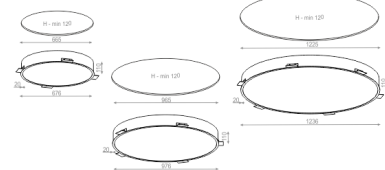

DOSTĘPNE ŚREDNICE:

67 cm

97 cm

124 cm

DOSTĘPNE WYKOŃCZENIA OPRAWY:

MAT

alu mat	-01	czarny mat	-02
biały mat	-03	antracyt struktura	-18
złoty struktura	-19		

Tolerancja wymiarowa $\pm 1\text{mm}$