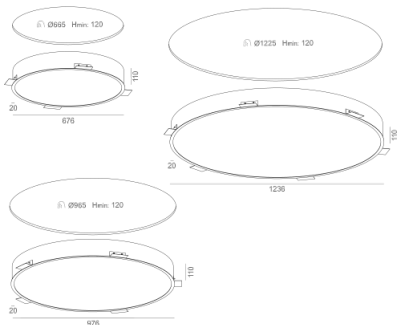

Ostatnia aktualizacja 2022-01-26 07:57. Szczegóły dotyczące oprawy dostępne pod adresem <https://www.aqform.com/pl/BS1113>

Tolerancja wymiarowa ± 1 mm

Gwarancja: 5 lat

BIG SIZE next round LED wpuszczany

BIG SIZE next round LED recessed

DOSTĘPNE WYKOŃCZENIA:

STRUKTURA DODATKOWE

DOSTĘPNE WERSJE:

A930	adjustable - regulowana moc	3000K	CRI>90
A940	adjustable - regulowana moc	4000K	CRI>90
M962	medium power - średnia moc	2700-6500K	CRI>90

DOSTĘPNE ŚREDNICE:

67 cm
97 cm
124 cm

DOSTĘPNE WYKOŃCZENIA OPRAWY:

STRUKTURA

czarny struktura	-12	biały struktura	-13
złoty struktura	-19		

DODATKOWE

szary	-16	miedź	-17
-------	-----	-------	-----

Podane wymiary oraz informacje techniczne mają jedynie charakter informacyjny. Rzeczywiste dane mogą się nieznacznie różnić ze względu na proces produkcyjny. Aquaform zastrzega sobie prawo do zmiany przedstawianych materiałów i parametrów technicznych produktów bez wcześniejszego powiadomienia. Na zdjęciach pokazane jest poglądowe przedstawienie produktów oraz kolorów. Wykończenie, kolor oraz wygląd optyki zależne są od dokonanego wyboru oprawy i mogą być inne niż przedstawione na zdjęciu.