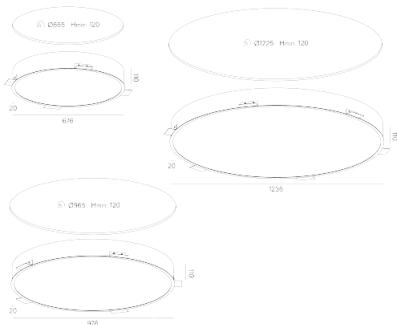

Ostatnia aktualizacja 2023-06-01 08:01. Szczegóły dotyczące oprawy dostępne pod adresem <https://www.aqform.com/pl/BS1113>

Tolerancja wymiarowa ± 1mm

Gwarancja: 5 lat

DOSTĘPNE WYKOŃCZENIA:

STRUKTURA DODATKOWE

BIG SIZE next round LED wpuszczany

BIG SIZE next round LED recessed

Kategoria: oprawy wpuszczane

Moc: zależna od wersji

Źródło światła: LED, zintegrowane

Dostępna temperatura barwowa: 3000K/4000K

Ściemnianie w opcji: DALI, switchDIM, AQsmart

DOSTĘPNE WERSJE:

A930	adjustable - regulowana moc	3000K	CRI>90
A940	adjustable - regulowana moc	4000K	CRI>90
M962	medium power - średnia moc	2700-6500K	CRI>90

DOSTĘPNE ŚREDNICE:

67 cm
97 cm
124 cm

DOSTĘPNE WYKOŃCZENIA OPRAWY:

STRUKTURA

czarny struktura	-12	biały struktura	-13
złoty struktura	-19		

DODATKOWE

szary	-16	miedź	-17
-------	-----	-------	-----

Podane wymiary oraz informacje techniczne mają jedynie charakter informacyjny. Rzeczywiste dane mogą się nieznacznie różnić ze względu na proces produkcyjny. Aquaform zastrzega sobie prawo do zmiany przedstawianych materiałów i parametrów technicznych produktów bez wcześniejszego powiadomienia. Na zdjęciach pokazane jest poglądowe przedstawienie produktów oraz kolorów. Wykończenie, kolor oraz wygląd optyki zależne są od dokonanego wyboru oprawy i mogą być inne niż przedstawione na zdjęciu.