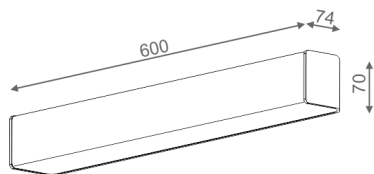

DOSTĘPNE WYKOŃCZENIA:

MAT POŁYSK

BENT 60 FLUO M kinkiet

26312-M000-D9-00-xx

-xx oznacza kod wykończenia z tabeli poniżej.

DOSTĘPNE WYKOŃCZENIA OPRAWY:

MAT

alu mat	-01	czarny mat	-02
biały mat	-03	antracyt struktura	-18
złoty struktura	-19	szary	-16
miedź	-17		

POŁYSK

czarny połysk	-22	biały połysk	-23
---------------	-----	--------------	-----

Tolerancja wymiarowa $\pm 1\text{mm}$

Gwarancja: 2 lata

Podane wymiary oraz informacje techniczne mają jedynie charakter informacyjny. Rzeczywiste dane mogą się nieznacznie różnić ze względu na proces produkcyjny. Aquaform zastrzega sobie prawo do zmiany przedstawianych materiałów i parametrów technicznych produktów bez wcześniejszego powiadomienia. Na zdjęciach pokazane jest poglądowe przedstawienie produktów oraz kolorów. Wykończenie, kolor oraz wygląd optyki zależne są od dokonanego wyboru oprawy i mogą być inne niż przedstawione na zdjęciu.