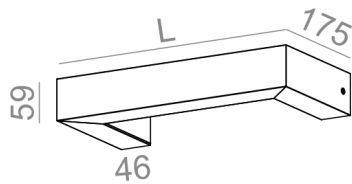

#### DOSTĘPNE DŁUGOŚCI:

36 cm
68 cm
98 cm

Tolerancja wymiarowa  $\pm 1\text{mm}$

Gwarancja: 5 lat

Podane wymiary oraz informacje techniczne mają jedynie charakter informacyjny. Rzeczywiste dane mogą się nieznacznie różnić ze względu na proces produkcyjny. Aquaform zastrzega sobie prawo do zmiany przedstawianych materiałów i parametrów technicznych produktów bez wcześniejszego powiadomienia. Na zdjęciach pokazane jest poglądowe przedstawienie produktów oraz kolorów. Wykończenie, kolor oraz wygląd optyki zależne są od dokonanego wyboru oprawy i mogą być inne niż przedstawione na zdjęciu.