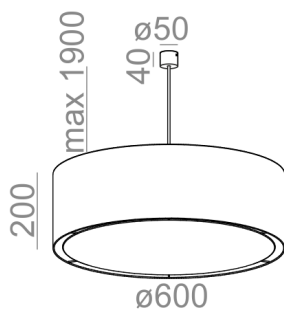

ARM 60 zwieszany

ARM 60 suspended

Kategoria: oprawy zwieszane

Moc: 3x 42W (3x LED 12W)

Źródło światła: Standard

Ściemnianie w standardzie: Phase-Control

Nie zawiera źródeł światła.

Nie wymaga transformatora.

Kolor oprawy dotyczy tylko podsufitki. Przewód dostępny w kolorze: biały, czarny, czerwony. Abażur dostępny w kolorze: biały, czarny, czerwony, ecru.

DOSTĘPNE WYKOŃCZENIA:

MAT POŁYSK

ARM 60 Phase-Control zwieszany

59713-0000-U8-PH-xx

-xx oznacza kod wykończenia z tabeli poniżej.

DOSTĘPNE WYKOŃCZENIA OPRAWY:

MAT

alu mat	-01	czarny mat	-02
biały mat	-03	antracyt struktura	-18
złoty struktura	-19	szary	-16
miedź	-17		

POŁYSK

czarny połysk	-22	biały połysk	-23
---------------	-----	--------------	-----

Tolerancja wymiarowa ± 1 mm

Gwarancja: 2 lata

Podane wymiary oraz informacje techniczne mają jedynie charakter informacyjny. Rzeczywiste dane mogą się nieznacznie różnić ze względu na proces produkcyjny. Aquaform zastrzega sobie prawo do zmiany przedstawianych materiałów i parametrów technicznych produktów bez wcześniejszego powiadomienia. Na zdjęciach pokazane jest poglądowe przedstawienie produktów oraz kolorów. Wykończenie, kolor oraz wygląd optyki zależne są od dokonanego wyboru oprawy i mogą być inne niż przedstawione na zdjęciu.