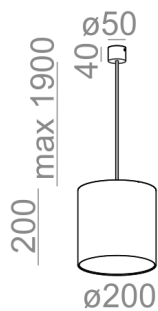

Ostatnia aktualizacja 2019-01-17 15:40. Szczegóły dotyczące oprawy dostępne pod adresem <https://www.aqform.com/pl/59711>

ARM 20 zwieszany

ARM 20 suspended

Kategoria: oprawy zwieszane

Moc: 42W (LED 12W)

Źródło światła: Standard

DOSTĘPNE WYKOŃCZENIA:

MAT POŁYSK

ARM 20 Phase-Control zwieszany

59711-0000-U8-PH-xx

-xx oznacza kod wykończenia z tabeli poniżej.

DOSTĘPNE WYKOŃCZENIA OPRAWY:

MAT

alu mat	-01	czarny mat	-02
biały mat	-03	antracyt struktura	-18
złoty struktura	-19	szary	-16
miedź	-17		

POŁYSK

czarny połysk	-22	biały połysk	-23
---------------	-----	--------------	-----

Tolerancja wymiarowa ± 1 mm

Gwarancja: 2 lata

Podane wymiary oraz informacje techniczne mają jedynie charakter informacyjny. Rzeczywiste dane mogą się nieznacznie różnić ze względu na proces produkcyjny. Aquaform zastrzega sobie prawo do zmiany przedstawianych materiałów i parametrów technicznych produktów bez wcześniejszego powiadomienia. Na zdjęciach pokazane jest poglądowe przedstawienie produktów oraz kolorów. Wykończenie, kolor oraz wygląd optyki zależne są od dokonanego wyboru oprawy i mogą być inne niż przedstawione na zdjęciu.