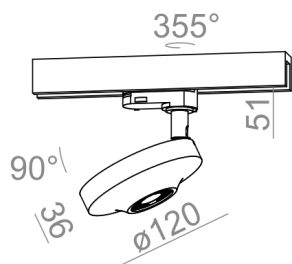

Tolerancja wymiarowa $\pm 1\text{mm}$

Gwarancja: 5 lat

Podane wymiary oraz informacje techniczne mają jedynie charakter informacyjny. Rzeczywiste dane mogą się nieznacznie różnić ze względu na proces produkcyjny. Aquaform zastrzega sobie prawo do zmiany przedstawianych materiałów i parametrów technicznych produktów bez wcześniejszego powiadomienia. Na zdjęciach pokazane jest poglądowe przedstawienie produktów oraz kolorów. Wykończenie, kolor oraz wygląd optyki zależne są od dokonanego wyboru oprawy i mogą być inne niż przedstawione na zdjęciu.