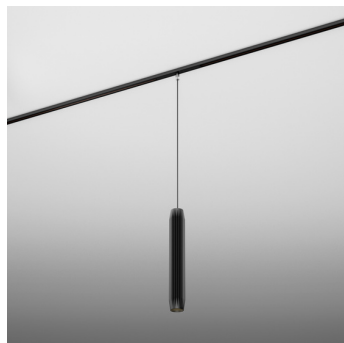

TRIBA mini 30 LED suspended M927 20° microtrack
burgundy+grey
16520-M927-SA-00-86

Algemene informatie

Categorie: microtrack

Geïntegreerde lichtbron

Gear included

If the HONEYCOMB set accessory is to be pre-installed in the fixture during production, please notify us when placing the order.

Garantie:

Informatie over de productfamilie:

www.aqform.com/TR2019

Armatuurspecificatie

LICHTBRON

LED, zintegrowane
armatuur lumen-output: 446lm
lichtbron lumen-output: 519lm
kleurentemperatuur: 2700K
CRI>90

STROOM

lichtbron: 4.5W

OPTISCH TYPE

stralingshoek: 20°