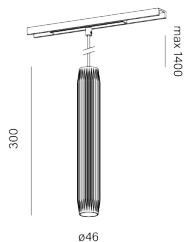

TRIBA mini 30 LED suspended M927 20° microtrack
burgundy+grey
16520-M927-SA-00-86

Algemene informatie

Categorie: microtrack

Geïntegreerde lichtbron

Gear included

If the HONEYCOMB set accessory is to be pre-installed in the fixture during production, please notify us when placing the order.

Garantie:

Informatie over de productfamilie:

www.aqform.com/TR2019

Armatuurspecificatie

LICHTBRON

LED, zintegrowane
armatuur lumen-output: 446lm
lichtbron lumen-output: 519lm
kleurentemperatuur: 2700K
CRI>90

STROOM

lichtbron: 4.5W

OPTISCH TYPE

stralingshoek: 20°