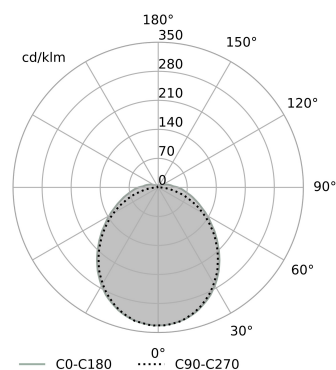

Fotometrische krommen

Algemene informatie

Categorie: wandlampen

Geïntegreerde lichtbron

Gear included

Garantie:

Informatie over de productfamilie:

www.aqform.com/TT0812

Armatuurspecificatie

LICHTBRON

LED, zintegrowane
armatuur lumen-output: 3305lm
lichtbron lumen-output: 4656lm
kleurentemperatuur: 3000K
CRI>90

STROOM

armatuur: 37.5W
lichtbron: 34.5W

DIMENSIES

breedte: 40mm
lengte: 1243mm
hoogte: 40mm