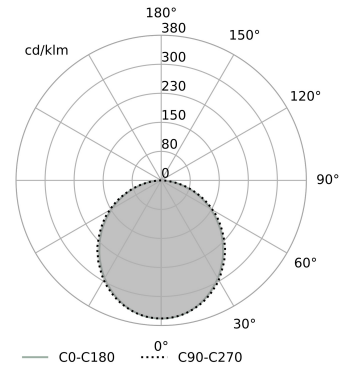

Fotometrische krommen

Algemene informatie

Categorie: IP geclassificeerd

Geïntegreerde lichtbron

Gear included

Garantie:

Informatie over de productfamilie:

www.aqform.com/ST0814

Armatuurspecificatie

LICHTBRON

LED,
armatuur lumen-output: 6356lm
lichtbron lumen-output: 8708lm
kleurentemperatuur: 4000K
CRI>90

STROOM

armatuur: 64W
lichtbron: 60W

DIMENSIES

breedte: 60mm
lengte: 1980mm
hoogte: 93mm