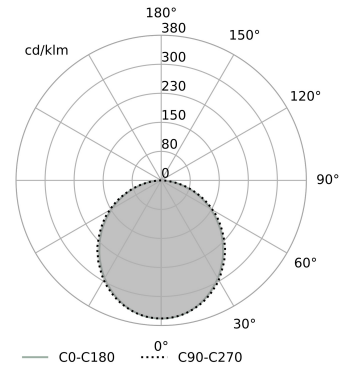

#### Fotometrische krommen

##### LICHTBRON

LED,  
armatuur lumen-output: 5948lm  
lichtbron lumen-output: 8148lm  
kleurentemperatuur: 3000K  
CRI>90

##### DIMENSIES

breedte: 60mm  
lengte: 1980mm  
hoogte: 93mm