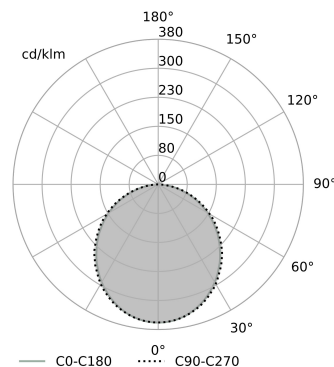

#### Fotometrische krommen

#### LICHTBRON

LED,  
armatuur lumen-output: 2974lm  
lichtbron lumen-output: 4074lm  
kleurentemperatuur: 3000K  
CRI>90

#### DIMENSIES

breedte: 60mm  
lengte: 1980mm  
hoogte: 93mm