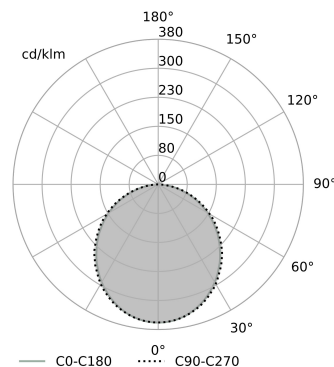

Fotometrische krommen

Algemene informatie

Categorie: IP geclassificeerd

Geïntegreerde lichtbron

Gear included

Garantie:

Informatie over de productfamilie:

www.aqform.com/ST0814

Armatuurspecificatie

LICHTBRON

LED, zintegrowane

armatuur lumen-output: 2769lm

lichtbron lumen-output: 3794lm

kleurentemperatuur: 2700K

CRI>90

STROOM

armatuur: 32.5W

lichtbron: 30W

DIMENSIES

breedte: 60mm

lengte: 1980mm

hoogte: 93mm

Generatie datum: 2026-05-21 02:58:20

AQUAFORM Inc. sp. z o.o.