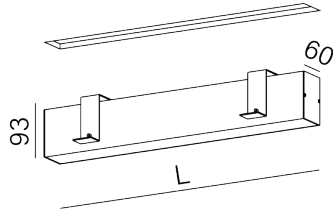

## Fotometrische krommen

 Afmetingen van de installatie  
breedte: 62mm | lengte: 1982mm | hoogte: 110mm

### DIMENSIES

breedte: 60mm  
lengte: 1980mm  
hoogte: 1mm

Generatie datum: 2026-05-20 22:37:32

**AQUAFORM Inc. sp. z o.o.**

Przemysłowa 12-14, 32-070 Czernichów, PL, +48 12 270 21 22, [biuro@aqform.com](mailto:biuro@aqform.com), <https://www.aqform.com>