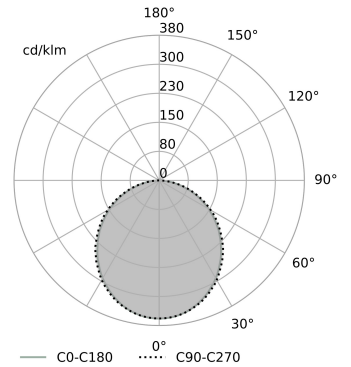

## Fotometrische krommen

 Afmetingen van de installatie  
breedte: 62mm | lengte: 1982mm | hoogte: 110mm

### LICHTBRON

LED, zintegrowane  
armatuur lumen-output: 3396lm  
lichtbron lumen-output: 4354lm  
kleurentemperatuur: 4000K  
CRI>90

### DIMENSIES

breedte: 60mm  
lengte: 1980mm  
hoogte: 1mm

Generatie datum: 2026-05-20 22:37:32

**AQUAFORM Inc. sp. z o.o.**

Przemysłowa 12-14, 32-070 Czernichów, PL, +48 12 270 21 22, [biuro@aqform.com](mailto:biuro@aqform.com), <https://www.aqform.com>