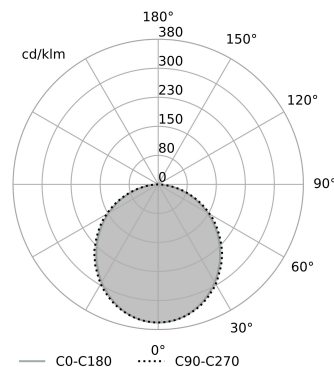

### Fotometrische krommen

#### LICHTBRON

LED,  
armatuur lumen-output: 2974lm  
lichtbron lumen-output: 4074lm  
kleurentemperatuur: 3000K  
CRI>90

#### DIMENSIES

breedte: 60mm  
lengte: 1980mm  
hoogte: 93mm

Generatie datum: 2026-05-24 19:40:27

**AQUAFORM Inc. sp. z o.o.**

Przemysłowa 12-14, 32-070 Czernichów, PL, +48 12 270 21 22, [biuro@aqform.com](mailto:biuro@aqform.com), <https://www.aqform.com>