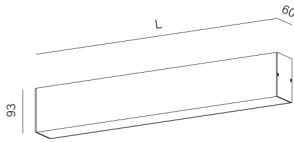

### Fotometrische krommen

#### DIMENSIES

breedte: 60mm  
lengte: 1980mm  
hoogte: 93mm