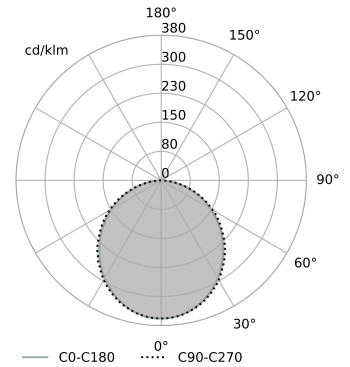

### Fotometrische krommen

#### LICHTBRON

LED,  
armatuur lumen-output: 2769lm  
lichtbron lumen-output: 3794lm  
kleurentemperatuur: 2700K  
CRI>90

#### DIMENSIES

breedte: 60mm  
lengte: 1980mm  
hoogte: 93mm