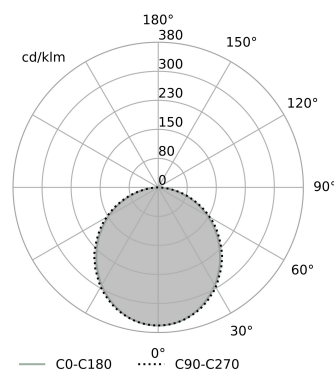

Fotometrische krommen

 Afmetingen van de installatie
breedte: 62mm | lengte: 1982mm | hoogte: 110mm

Algemene informatie

Categorie: inbouw

Geïntegreerde lichtbron

Gear included

Garantie:

Informatie over de productfamilie:

www.aqform.com/BC0022

Armatuurspecificatie

LICHTBRON

LED,
armatuur lumen-output: 2959lm
lichtbron lumen-output: 3794lm
kleurentemperatuur: 2700K
CRI>90

STROOM

armatuur: 32.5W
lichtbron: 30W

DIMENSIES

breedte: 60mm
lengte: 1980mm
hoogte: 1mm