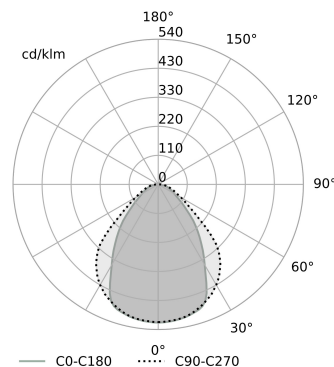

Fotometrische krommen

 Afmetingen van de installatie
breedte: 64mm | lengte: 1702mm | hoogte: 130mm

Algemene informatie

Categorie: inbouw

Geïntegreerde lichtbron

Gear included

Garantie:

Informatie over de productfamilie:

www.aqform.com/ST0013

Armatuurspecificatie

LICHTBRON

LED, zintegrowane

armatuur lumen-output: 6792lm

lichtbron lumen-output: 7464lm

kleurentemperatuur: 4000K

CRI>90

STROOM

armatuur: 55.5W

lichtbron: 51.5W

DIMENSIES

breedte: 72mm

lengte: 1710mm

hoogte: 1mm

Generatie datum: 2026-05-20 00:17:47