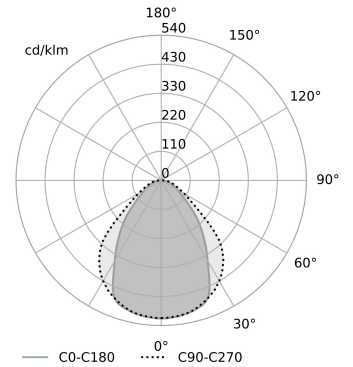

Fotometrische krommen

 Afmetingen van de installatie
breedte: 64mm | lengte: 1702mm | hoogte: 130mm

Algemene informatie

Categorie: inbouw

Geïntegreerde lichtbron

Gear included

Garantie:

Informatie over de productfamilie:

www.aqform.com/ST0013

Armatuurspecificatie

LICHTBRON

LED,
armatuur lumen-output: 5918lm
lichtbron lumen-output: 6504lm
kleurentemperatuur: 2700K
CRI>90

STROOM

armatuur: 55.5W
lichtbron: 51.5W

DIMENSIES

breedte: 72mm
lengte: 1710mm
hoogte: 1mm