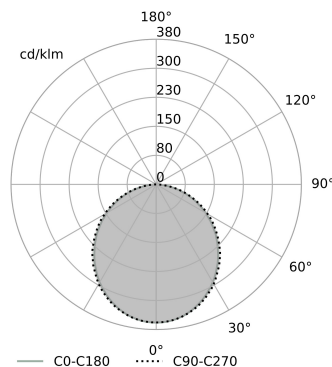

Fotometrische krommen

 Afmetingen van de installatie
breedte: 64mm | lengte: 1702mm | hoogte: 130mm

Algemene informatie

Categorie: inbouw

Geïntegreerde lichtbron

Gear included

Garantie:

Informatie over de productfamilie:

www.aqform.com/ST0013

Armatuurspecificatie

LICHTBRON

LED, zintegrowane

armatuur lumen-output: 2536lm

lichtbron lumen-output: 3252lm

kleurentemperatuur: 2700K

CRI>90

STROOM

armatuur: 28W

lichtbron: 26W

DIMENSIES

breedte: 72mm

lengte: 1710mm

hoogte: 1mm