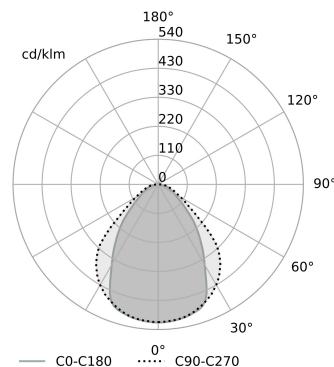

Fotometrische krommen

 Afmetingen van de installatie
breedte: 62mm | lengte: 1702mm | hoogte: 110mm

Algemene informatie

Categorie: inbouw

Geïntegreerde lichtbron

Gear included

Garantie:

Informatie over de productfamilie:

www.aqform.com/BC0022

Armatuurspecificatie

LICHTBRON

LED,
armatuur lumen-output: 5918lm
lichtbron lumen-output: 6504lm
kleurentemperatuur: 2700K
CRI>90

STROOM

armatuur: 56W
lichtbron: 51.5W

DIMENSIES

breedte: 60mm
lengte: 1700mm
hoogte: 1mm