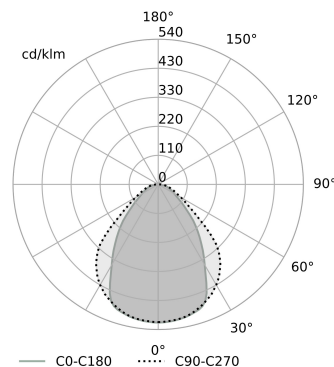

Fotometrische krommen

 Afmetingen van de installatie
breedte: 62mm | lengte: 1702mm | hoogte: 110mm

Algemene informatie

Categorie: inbouw

Geïntegreerde lichtbron

Gear included

Garantie:

Informatie over de productfamilie:

www.aqform.com/BC0022

Armatuurspecificatie

LICHTBRON

LED, zintegrowane

armatuur lumen-output: 3177lm

lichtbron lumen-output: 3492lm

kleurentemperatuur: 3000K

CRI>90

STROOM

armatuur: 28W

lichtbron: 26W

DIMENSIES

breedte: 60mm

lengte: 1700mm

hoogte: 1mm