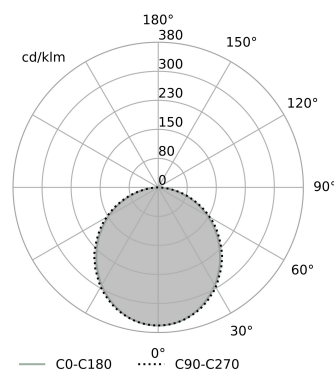

Fotometrische krommen

 Afmetingen van de installatie
breedte: 64mm | lengte: 1142mm | hoogte: 130mm

Algemene informatie

Categorie: inbouw

Geïntegreerde lichtbron

Gear included

Garantie:

Informatie over de productfamilie:

www.aqform.com/ST0013

Armatuurspecificatie

LICHTBRON

LED, zintegrowane

armatuur lumen-output: 1859-2106lm

lichtbron lumen-output: 2384-2700lm

kleurentemperatuur: 2700-6500K

CRI>90

STROOM

armatuur: 21.5W

lichtbron: 20W

DIMENSIES

breedte: 72mm

lengte: 1150mm

hoogte: 1mm

Generatie datum: 2026-05-19 15:54:00