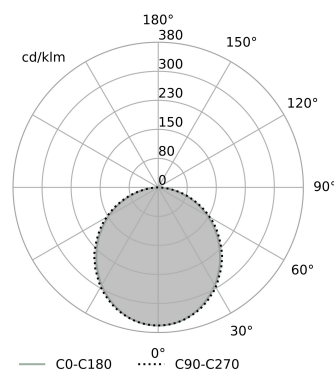

Fotometrische krommen

 Afmetingen van de installatie
breedte: 62mm | lengte: 1142mm | hoogte: 110mm

Algemene informatie

Categorie: inbouw

Geïntegreerde lichtbron

Gear included

Garantie:

Informatie over de productfamilie:

www.aqform.com/BC0022

Armatuurspecificatie

LICHTBRON

LED,
armatuur lumen-output: 1859-2106lm
lichtbron lumen-output: 2384-2700lm
kleurentemperatuur: 2700-6500K
CRI>90

STROOM

armatuur: 21.5W
lichtbron: 20W

DIMENSIES

breedte: 60mm
lengte: 1140mm
hoogte: 1mm

Generatie datum: 2026-05-22 18:19:12

AQUAFORM Inc. sp. z o.o.

Przemysłowa 12-14, 32-070 Czernichów, PL, +48 12 270 21 22, biuro@aqform.com, <https://www.aqform.com>

Alle verstrekte afmetingen en technische gegevens dienen uitsluitend ter oriëntatie. Actuele gegevens kunnen licht afwijken door het productieproces. Met name specificaties zoals vermogen, lumen-output en gewicht zijn onderhevig aan meettoleranties en kunnen licht verschillen afhankelijk van de productvariant. Foto's worden gebruikt om producten en kleuren te illustreren. Afwerking, kleur en uitstraling van de optiek zijn afhankelijk van de gekozen armatuur en kunnen er anders uitzien dan op de foto. Aquaform Inc. behoudt zich het recht voor om de gepresenteerde materialen en productspecificaties zonder voorafgaande kennisgeving te wijzigen.