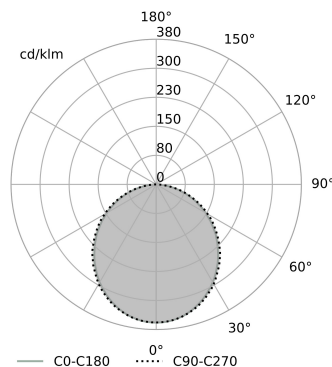

Fotometrische krommen

 Afmetingen van de installatie
breedte: 62mm | lengte: 1142mm | hoogte: 110mm

Algemene informatie

Categorie: inbouw

Geïntegreerde lichtbron

Gear included

Garantie:

Informatie over de productfamilie:

www.aqform.com/BC0022

Armatuurspecificatie

LICHTBRON

LED, zintegrowane
armatuur lumen-output: 1815lm
lichtbron lumen-output: 2328lm
kleurentemperatuur: 3000K
CRI>90

STROOM

armatuur: 18.5W
lichtbron: 17W

DIMENSIES

breedte: 60mm
lengte: 1140mm
hoogte: 1mm