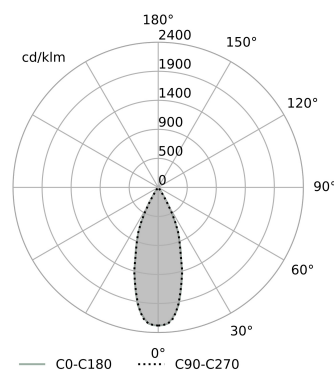

#### Fotometrische krommen

#### OPTISCH TYPE

stralingshoek: 37°

#### DIMENSIES

breedte: 35mm  
lengte: 404mm  
hoogte: 62mm

Generatie datum: 2026-05-20 20:47:21

**AQUAFORM Inc. sp. z o.o.**

Przemysłowa 12-14, 32-070 Czernichów, PL, +48 12 270 21 22, [biuro@aqform.com](mailto:biuro@aqform.com), <https://www.aqform.com>