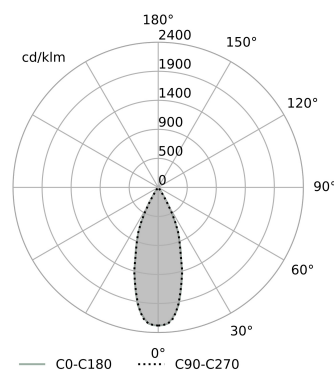

Fotometrische krommen

Algemene informatie

Categorie: railverlichting

Geïntegreerde lichtbron

Gear included

Garantie:

Informatie over de productfamilie:

www.aqform.com/RA1016

Armatuurspecificatie

LICHTBRON

LED,
kleurentemperatuur: 3000K
CRI>90

STROOM

lichtbron: 0W

OPTISCH TYPE

stralingshoek: 37°

DIMENSIES

breedte: 35mm
lengte: 404mm
hoogte: 62mm

Generatie datum: 2026-05-22 23:31:30

AQUAFORM Inc. sp. z o.o.

Przemysłowa 12-14, 32-070 Czernichów, PL, +48 12 270 21 22, biuro@aqform.com, <https://www.aqform.com>

Alle verstrekte afmetingen en technische gegevens dienen uitsluitend ter oriëntatie. Actuele gegevens kunnen licht afwijken door het productieproces. Met name specificaties zoals vermogen, lumen-output en gewicht zijn onderhevig aan meettoleranties en kunnen licht verschillen afhankelijk van de productvariant. Foto's worden gebruikt om producten en kleuren te illustreren. Afwerking, kleur en uitstraling van de optiek zijn afhankelijk van de gekozen armatuur en kunnen er anders uitzien dan op de foto. Aquaform Inc. behoudt zich het recht voor om de gepresenteerde materialen en productspecificaties zonder voorafgaande kennisgeving te wijzigen.