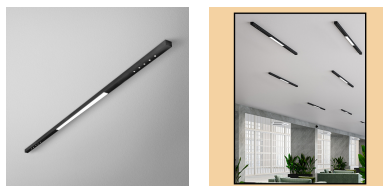

Fotometrische krommen

Algemene informatie

Categorie: plafondverlichting

Geïntegreerde lichtbron

Gear included

Garantie:

Informatie over de productfamilie:

www.aqform.com/MX0014

Armatuurspecificatie

LICHTBRON

LED, zintegrowane
armatuur lumen-output: 2706lm
lichtbron lumen-output: 4100lm
kleurentemperatuur: 2700K
CRI>90

STROOM

armatuur: 33.5W
lichtbron: 33W

OPTISCH TYPE

stralingshoek: 26°