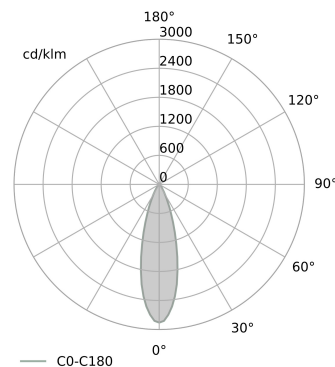

Fotometrische krommen

Algemene informatie

Categorie: plafondverlichting

Geïntegreerde lichtbron

Gear included

Garantie:

Informatie over de productfamilie:

www.aqform.com/MX0014

Armatuurspecificatie

LICHTBRON

LED, zintegrowane
armatuur lumen-output: 2706lm
lichtbron lumen-output: 4100lm
kleurentemperatuur: 2700K
CRI>90

STROOM

armatuur: 33.5W
lichtbron: 33W

OPTISCH TYPE

stralingshoek: 26°

DIMENSIES

breedte: 42mm
lengte: 2160mm
hoogte: 32mm

Generatie datum: 2026-05-20 03:07:35

AQUAFORM Inc. sp. z o.o.

Przemysłowa 12-14, 32-070 Czernichów, PL, +48 12 270 21 22, biuro@aqform.com, <https://www.aqform.com>

Alle verstrekte afmetingen en technische gegevens dienen uitsluitend ter oriëntatie. Actuele gegevens kunnen licht afwijken door het productieproces. Met name specificaties zoals vermogen, lumen-output en gewicht zijn onderhevig aan meettoleranties en kunnen licht verschillen afhankelijk van de productvariant. Foto's worden gebruikt om producten en kleuren te illustreren. Afwerking, kleur en uitstraling van de optiek zijn afhankelijk van de gekozen armatuur en kunnen er anders uitzien dan op de foto. Aquaform Inc. behoudt zich het recht voor om de gepresenteerde materialen en productspecificaties zonder voorafgaande kennisgeving te wijzigen.