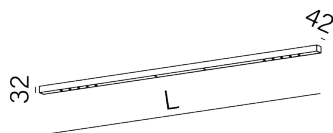

Fotometrische krommen

Algemene informatie

Categorie: plafondverlichting

Geïntegreerde lichtbron

Gear included

Garantie:

Informatie over de productfamilie:

www.aqform.com/MX0014

Armatuurspecificatie

LICHTBRON

LED, zintegrowane
armatuur lumen-output: 2706lm
lichtbron lumen-output: 4100lm
kleurentemperatuur: 2700K
CRI>90

STROOM

armatuur: 33.5W
lichtbron: 33W

OPTISCH TYPE

stralingshoek: 26°

DIMENSIES

breedte: 42mm
lengte: 2160mm
hoogte: 32mm

Generatie datum: 2026-05-20 03:07:35

AQUAFORM Inc. sp. z o.o.

Przemysłowa 12-14, 32-070 Czernichów, PL, +48 12 270 21 22, biuro@aqform.com, <https://www.aqform.com>

Alle verstrekte afmetingen en technische gegevens dienen uitsluitend ter oriëntatie. Actuele gegevens kunnen licht afwijken door het productieproces. Met name specificaties zoals vermogen, lumen-output en gewicht zijn onderhevig aan meettoleranties en kunnen licht verschillen afhankelijk van de productvariant. Foto's worden gebruikt om producten en kleuren te illustreren. Afwerking, kleur en uitstraling van de optiek zijn afhankelijk van de gekozen armatuur en kunnen er anders uitzien dan op de foto. Aquaform Inc. behoudt zich het recht voor om de gepresenteerde materialen en productspecificaties zonder voorafgaande kennisgeving te wijzigen.