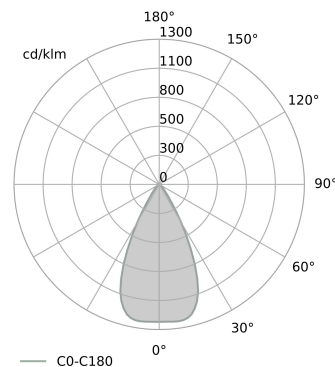

### Fotometrische krommen

 Afmetingen van de installatie  
breedte: 46mm | lengte: 1914mm | hoogte: 110mm

### OPTISCH TYPE

stralingshoek: 54°

### DIMENSIES

breedte: 42mm  
lengte: 1920mm  
hoogte: 1mm

Generatie datum: 2026-05-26 22:04:47

**AQUAFORM Inc. sp. z o.o.**

Przemysłowa 12-14, 32-070 Czernichów, PL, +48 12 270 21 22, [biuro@aqform.com](mailto:biuro@aqform.com), <https://www.aqform.com>