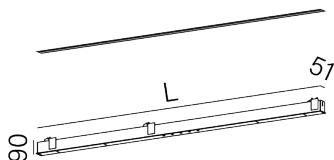

### Fotometrische krommen

 Afmetingen van de installatie  
breedte: 46mm | lengte: 1914mm | hoogte: 110mm

### DIMENSIES

breedte: 42mm  
lengte: 1920mm  
hoogte: 1mm

Generatie datum: 2026-05-26 22:04:47

**AQUAFORM Inc. sp. z o.o.**

Przemysłowa 12-14, 32-070 Czernichów, PL, +48 12 270 21 22, [biuro@aqform.com](mailto:biuro@aqform.com), <https://www.aqform.com>