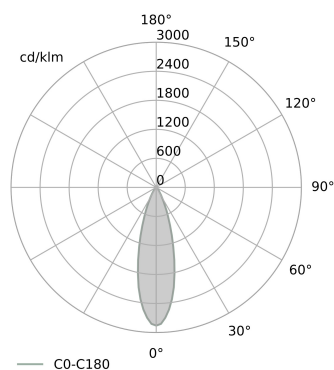

Fotometrische krommen

Algemene informatie

Categorie: plafondverlichting

Geïntegreerde lichtbron

Gear included

Garantie:

Informatie over de productfamilie:

www.aqform.com/MX0014

Armatuurspecificatie

LICHTBRON

LED,
armatuur lumen-output: 1506lm
lichtbron lumen-output: 2064lm
kleurentemperatuur: 3000K
CRI>90

STROOM

armatuur: 16.5W
lichtbron: 16W

OPTISCH TYPE

stralingshoek: 26°

DIMENSIES

breedte: 42mm
lengte: 1600mm
hoogte: 32mm

Generatie datum: 2026-05-24 03:19:32

AQUAFORM Inc. sp. z o.o.

Przemysłowa 12-14, 32-070 Czernichów, PL, +48 12 270 21 22, biuro@aqform.com, <https://www.aqform.com>

Alle verstrekte afmetingen en technische gegevens dienen uitsluitend ter oriëntatie. Actuele gegevens kunnen licht afwijken door het productieproces. Met name specificaties zoals vermogen, lumen-output en gewicht zijn onderhevig aan meettoleranties en kunnen licht verschillen afhankelijk van de productvariant. Foto's worden gebruikt om producten en kleuren te illustreren. Afwerking, kleur en uitstraling van de optiek zijn afhankelijk van de gekozen armatuur en kunnen er anders uitzien dan op de foto. Aquaform Inc. behoudt zich het recht voor om de gepresenteerde materialen en productspecificaties zonder voorafgaande kennisgeving te wijzigen.