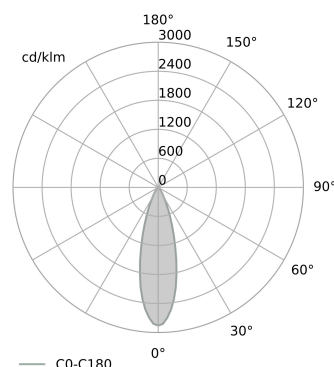


 Afmetingen van de installatie  
breedte: 46mm | lengte: 1594mm | hoogte: 110mm

#### Fotometrische krommen

### OPTISCH TYPE

stralingshoek: 26°

### DIMENSIES

breedte: 42mm  
lengte: 1600mm  
hoogte: 1mm