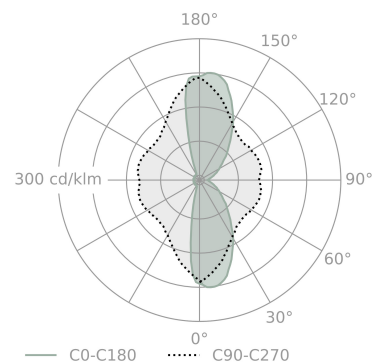

Fotometrische krommen

Algemene informatie

Categorie: wandlampen

Geïntegreerde lichtbron

This luminaire has to be mounted in a flush-mounted electrical box with a diameter of 60mm.

Garantie: 2 jaar

Informatie over de productfamilie:
www.aqform.com/MP0112

Armatuurspecificatie

LICHTBRON

LED, zintegrowane
armatuur lumen-output: 280lm
lichtbron lumen-output: 519lm
kleurentemperatuur: 2700K
CRI>90

STROOM

lichtbron: 4.5W

POWER SUPPLY PARAMETERS

500mA, 8,6Vdc

DIMENSIES

: 128mm

Generatie datum: 2026-05-19 11:33:22

AQUAFORM Inc. sp. z o.o.

Przemysłowa 12-14, 32-070 Czernichów, PL, +48 12 270 21 22, biuro@aqform.com, <https://www.aqform.com>

Alle verstrekte afmetingen en technische gegevens dienen uitsluitend ter oriëntatie. Actuele gegevens kunnen licht afwijken door het productieproces. Met name specificaties zoals vermogen, lumen-output en gewicht zijn onderhevig aan meettoleranties en kunnen licht verschillen afhankelijk van de productvariant. Foto's worden gebruikt om producten en kleuren te illustreren. Afwerking, kleur en uitstraling van de optiek zijn afhankelijk van de gekozen armatuur en kunnen er anders uitzien dan op de foto. Aquaform Inc. behoudt zich het recht voor om de gepresenteerde materialen en productspecificaties zonder voorafgaande kennisgeving te wijzigen.