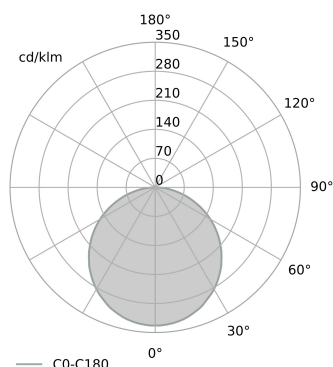

Fotometrische krommen

Algemene informatie

Categorie: railverlichting

Geïntegreerde lichtbron

Gear included

Garantie:

Informatie over de productfamilie:

www.aqform.com/BL8016

Armatuurspecificatie

LICHTBRON

LED,
armatuur lumen-output: 1364lm
lichtbron lumen-output: 1624lm
kleurentemperatuur: 2700K
CRI>90

STROOM

armatuur: 13.5W
lichtbron: 11.5W

DIMENSIES

hoogte: 60mm
: 320mm

Generatie datum: 2026-05-27 03:39:57