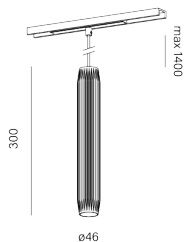

TRIBA mini 30 LED suspended M927 41° DALI microtrack
burgundy+gold
16520-M927-WG-DA-86

Informations générales

Catégorie: microtrack

Source de lumière intégrée

Gear included

If the HONEYCOMB set accessory is to be pre-installed in the fixture during production, please notify us when placing the order.

Garantie:

Informations sur la famille du produits:
www.aqform.com/TR2019

Spécification du luminaire

SOURCE DE LUMIERE

LED, zintegrowane
flux lumineux du luminaire: 430lm
flux lumineux de la source: 519lm
température de couleur: 2700K
CRI>90

PUISSANCE

source: 4.5W

TYPE D'OPTIQUE

angle de faisceau: 41°