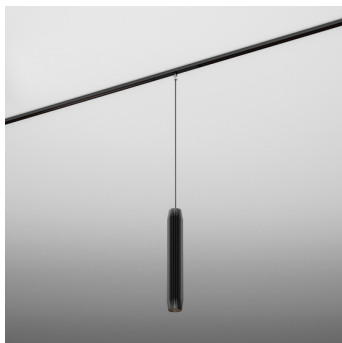

TRIBA mini 30 LED suspended M927 41° DALI microtrack
burgundy+gold
16520-M927-WG-DA-86

Informations générales

Catégorie: microtrack

Source de lumière intégrée

Gear included

If the HONEYCOMB set accessory is to be pre-installed in the fixture during production, please notify us when placing the order.

Garantie:

Informations sur la famille du produits:
www.aqform.com/TR2019

Spécification du luminaire

SOURCE DE LUMIERE

LED, zintegrowane
flux lumineux du luminaire: 430lm
flux lumineux de la source: 519lm
température de couleur: 2700K
CRI>90

PUISSANCE

source: 4.5W

TYPE D'OPTIQUE

angle de faisceau: 41°