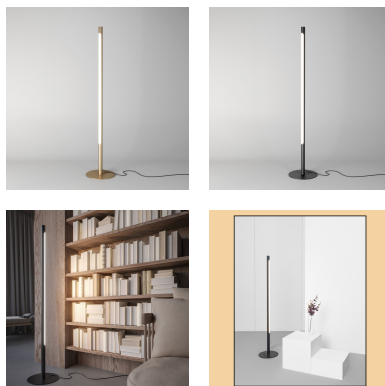

THIN TUBE 150 LED L927 SwitchDim upright sandy

26551-L927-D9-SW-87

Informations générales

Catégorie: upright

Source de lumière intégrée

Gear included

Garantie:

Informations sur la famille du produits:

www.aqform.com/TT0010

Spécification du luminaire

SOURCE DE LUMIERE

LED,

flux lumineux du luminaire: 1539lm

flux lumineux de la source: 2168lm

température de couleur: 2700K

CRI>90

PUISSANCE

luminaire: 18.5W

source: 17W