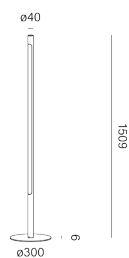

THIN TUBE 150 LED L927 SwitchDim upright sandy

26551-L927-D9-SW-87

Informations générales

Catégorie: upright

Source de lumière intégrée

Gear included

Garantie:

Informations sur la famille du produits:

www.aqform.com/TT0010

Spécification du luminaire

SOURCE DE LUMIERE

LED,

flux lumineux du luminaire: 1539lm

flux lumineux de la source: 2168lm

température de couleur: 2700K

CRI>90

PUISSANCE

luminaire: 18.5W

source: 17W