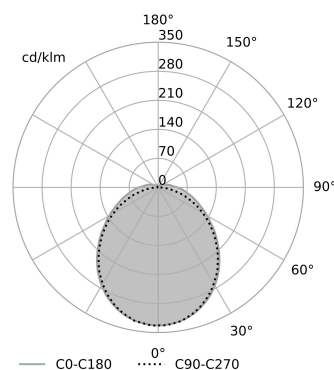

THIN TUBE 150 LED L927 SwitchDim upright sandy

26551-L927-D9-SW-87

Informations générales

Catégorie: upright

Source de lumière intégrée

Gear included

Garantie:

Informations sur la famille du produits:

www.aqform.com/TT0010

Spécification du luminaire

SOURCE DE LUMIERE

LED,

flux lumineux du luminaire: 1539lm

flux lumineux de la source: 2168lm

température de couleur: 2700K

CRI>90

PUISSANCE

luminaire: 18.5W

source: 17W