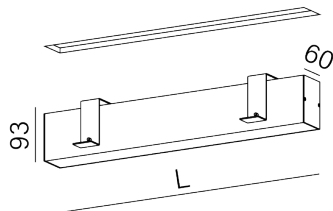

SET TRU 198 LED L940 recessed brutal

37854-L940-D9-00-85

 Dimension de montage
largeur: 62mm | longueur: 1982mm | hauteur: 110mm

Informations générales

Catégorie: encastrés

Source de lumière intégrée

Gear included

température de couleur: 4000K

CRI>90

PUISSANCE

luminaire: 32W

source: 30W

DIMENSIONS

largeur: 60mm

longueur: 1980mm

hauteur: 1mm

Générée le: 2026-05-20 23:15:43

AQUAFORM Inc. sp. z o.o.

Przemysłowa 12-14, 32-070 Czernichów, PL, +48 12 270 21 22, biuro@aqform.com, <https://www.aqform.com>

Les dimensions et informations techniques sont exclusivement à titre indicatif. Les données réelles peuvent varier légèrement en raison du processus de production. Les spécifications telles que la puissance, le flux lumineux et le poids sont soumises à des tolérances de mesure et peuvent différer légèrement en fonction de la version du produit. Les photos sont une représentation illustrative des produits et couleurs. La finition, la couleur et l'aspect optique dépend du choix du luminaire et peuvent être différents de celui sur l'image. Aquaform se réserve le droit de modifier les matériaux présentés et les paramètres techniques des produits sans notification préalable.