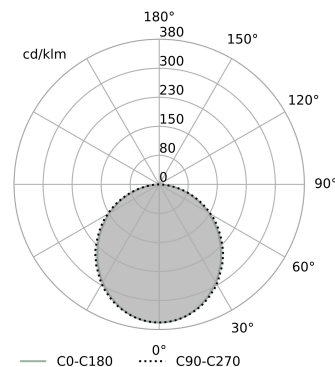

SET TRU 198 LED L940 recessed brutal

37854-L940-D9-00-85

 Dimension de montage
largeur: 62mm | longueur: 1982mm | hauteur: 110mm

Informations générales

Catégorie: encastrés

Source de lumière intégrée

Gear included

température de couleur: 4000K

CRI>90

PUISSANCE

luminaire: 32W

source: 30W

DIMENSIONS

largeur: 60mm

longueur: 1980mm

hauteur: 1mm

Générée le: 2026-05-20 23:15:43

AQUAFORM Inc. sp. z o.o.

Przemysłowa 12-14, 32-070 Czernichów, PL, +48 12 270 21 22, biuro@aqform.com, <https://www.aqform.com>

Les dimensions et informations techniques sont exclusivement à titre indicatif. Les données réelles peuvent varier légèrement en raison du processus de production. Les spécifications telles que la puissance, le flux lumineux et le poids sont soumises à des tolérances de mesure et peuvent différer légèrement en fonction de la version du produit. Les photos sont une représentation illustrative des produits et couleurs. La finition, la couleur et l'aspect optique dépend du choix du luminaire et peuvent être différents de celui sur l'image. Aquaform se réserve le droit de modifier les matériaux présentés et les paramètres techniques des produits sans notification préalable.